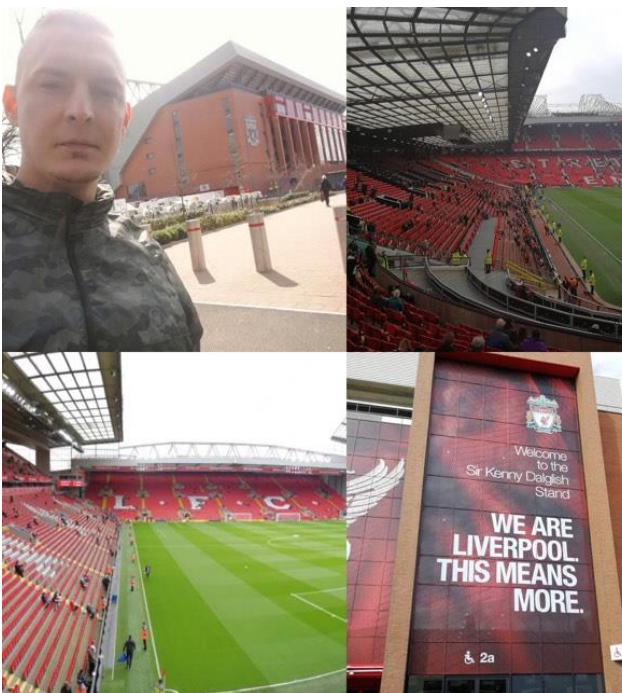

What´s App Foto der Woche

You´ll never walk alone!

Unser dritter Torwart und Betreuer Domo fehlte am vergangenen Sonntag in Güster. Aus gutem Grund: Denn er verbrachte das Wochenende auf der Insel und schaute sich das Premier-League-Spiel Liverpool-Tottenham an. Zudem bekam er mit seinen Arbeitskollegen noch spontan Karten für ein Spiel im legendären Old Trafford in Manchester